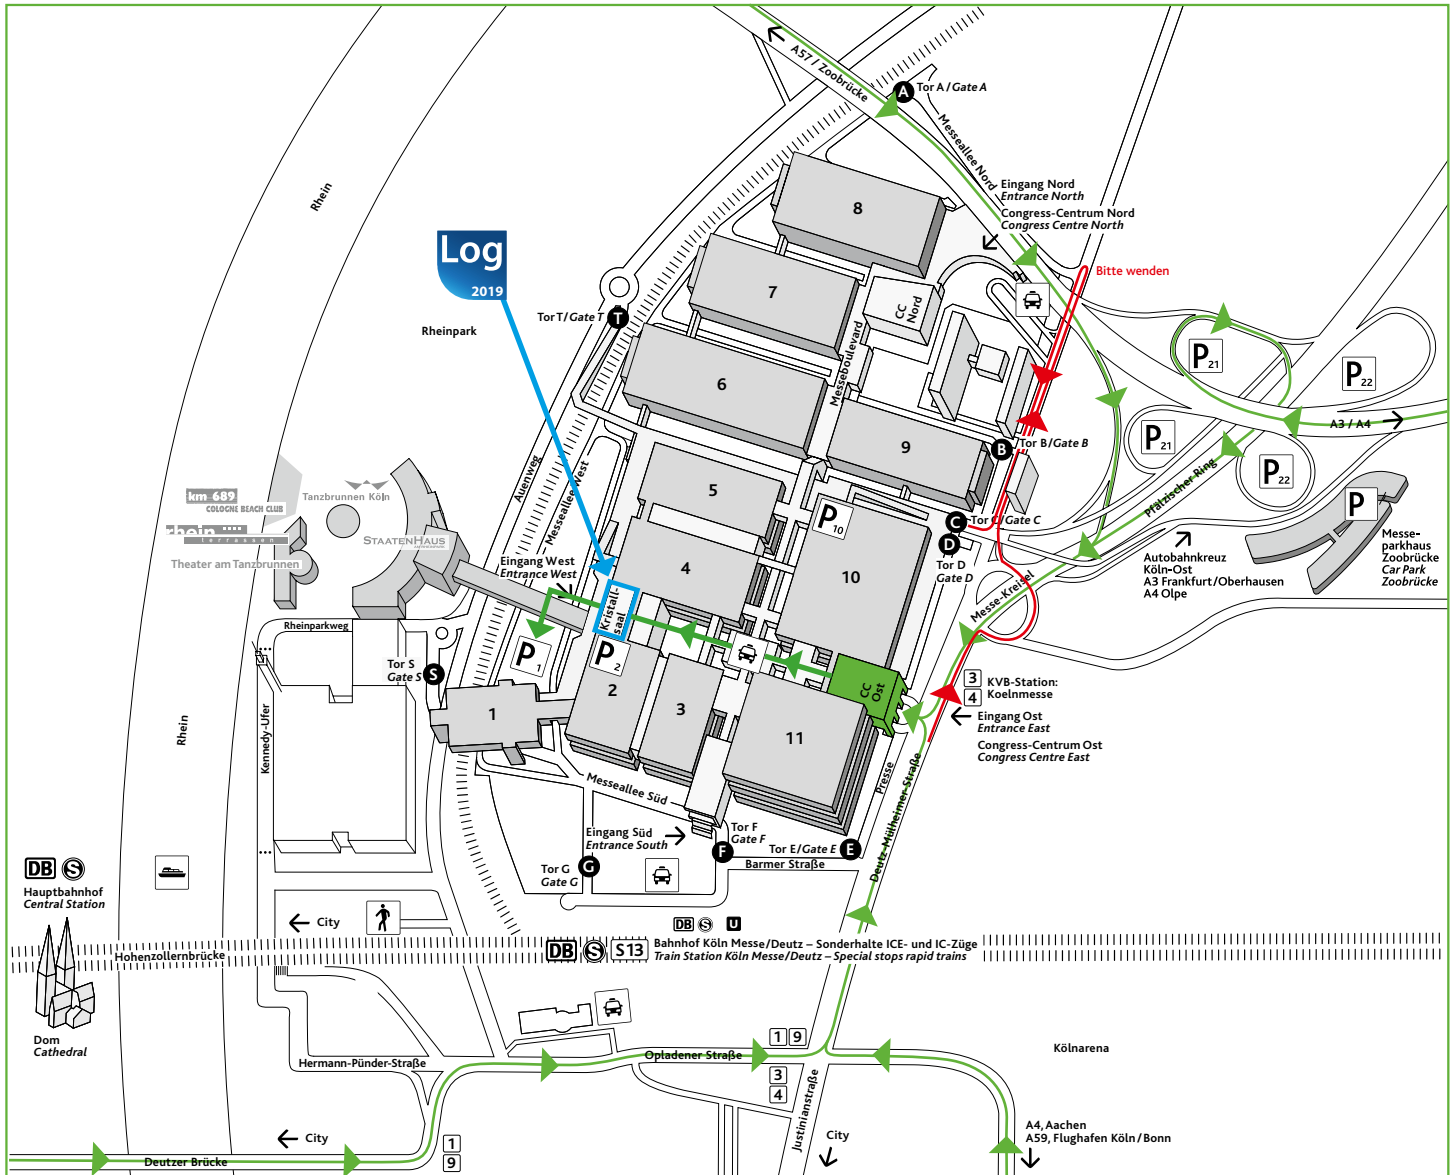

Veranstaltungsort
 Kristallsaal, Koelnmesse
 Messeplatz 1
 50679 Köln

Eingang
 Congress-Centrum Ost
 Deutz-Mülheimer Straße 51
 50679 Köln

Congress-Centrum Koelnmesse

OST

Fußweg
Pedestrian route

Taxi
Taxi

Parkplatz
Parking

Fähre: City/Hbf
Ferry: City/Central Station

S-Bahn
Suburban railway

Bahnhof
Train Station

U-Bahn
Subway

Straßenbahnhaltestelle
Tram Stop

S13

S-Bahn Koelnmesse – Flughafen Köln/Bonn
Suburban railway from Koelnmesse to Cologne/Bonn Airport